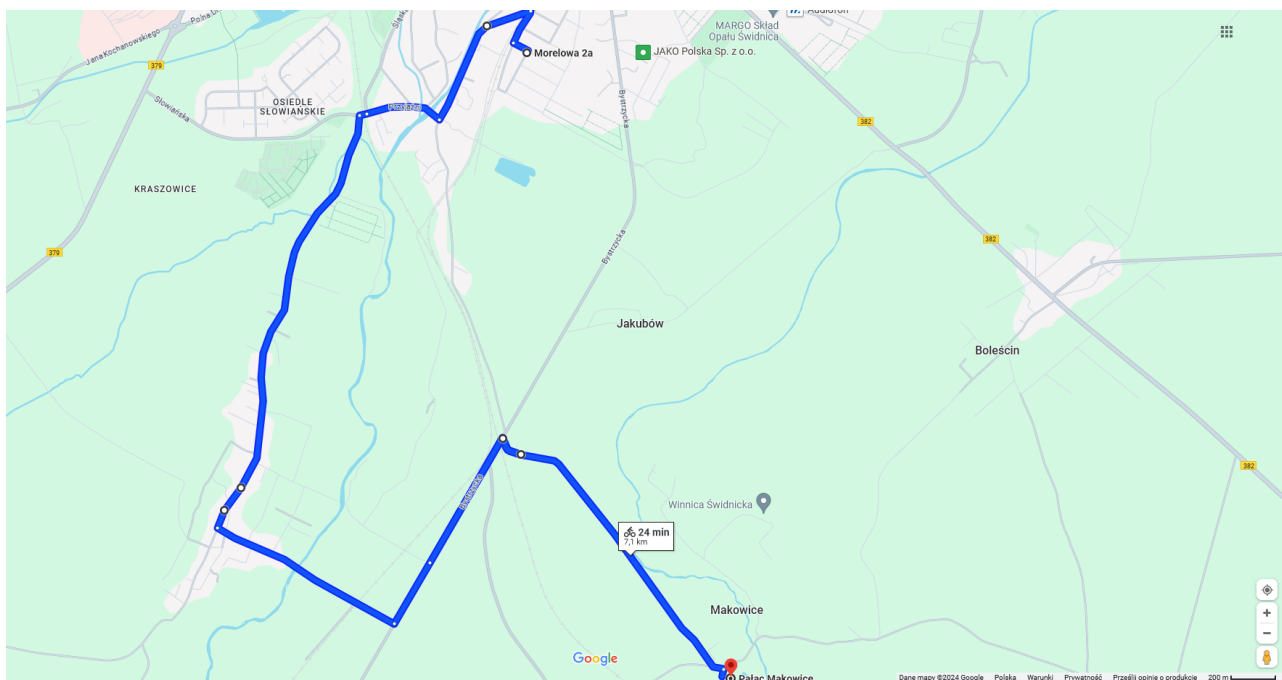

Miejska Biblioteka Publiczna
im. Cypriana Kamila Norwida w Świdnicy

**ODJAZDOWY
BIBLIOTEKARZ**

Szczegółowy przebieg trasy Rajdu Rowerowego Odjazdowy Bibliotekarz 2024 w Świdnicy

Długość całej trasy: około 14 km (ok. 7 km + ok. 7 km)

Przebieg całej trasy:

- Filia nr 5, ul. Morelowa 2A, 58-100 Świdnica – Pałac w Makowicach, Makowice 36, 58-100 Makowice;
- Pałac Makowice, Makowice 36, 58-100 Makowice, Filia nr 5, ul. Morelowa 2A, 58-100 Świdnica.

Start:

- Filia nr 5, ul. Morelowa (12 m) – 111967D
- ul. Malinowa (74 m) – 111950D
- ul. Działkowa (170 m) – 111862D
- ul. Kraszowicka (700 m) – 111919D
- ul. Przyjaźni (360 m) – 112012D
- ul. Śląska (784 m) – 111946D
- Bystrzyca Dolna (1310 m) - 111946D
- Bystrzyca Dolna (920 m) – 112509D
- Ul. Bystrzycka (1010 m) – 2876D
- Makowice (1660 m) – 112508D

Punkt docelowy: Pałac Makowice

Meta: powrót tą samą trasą.