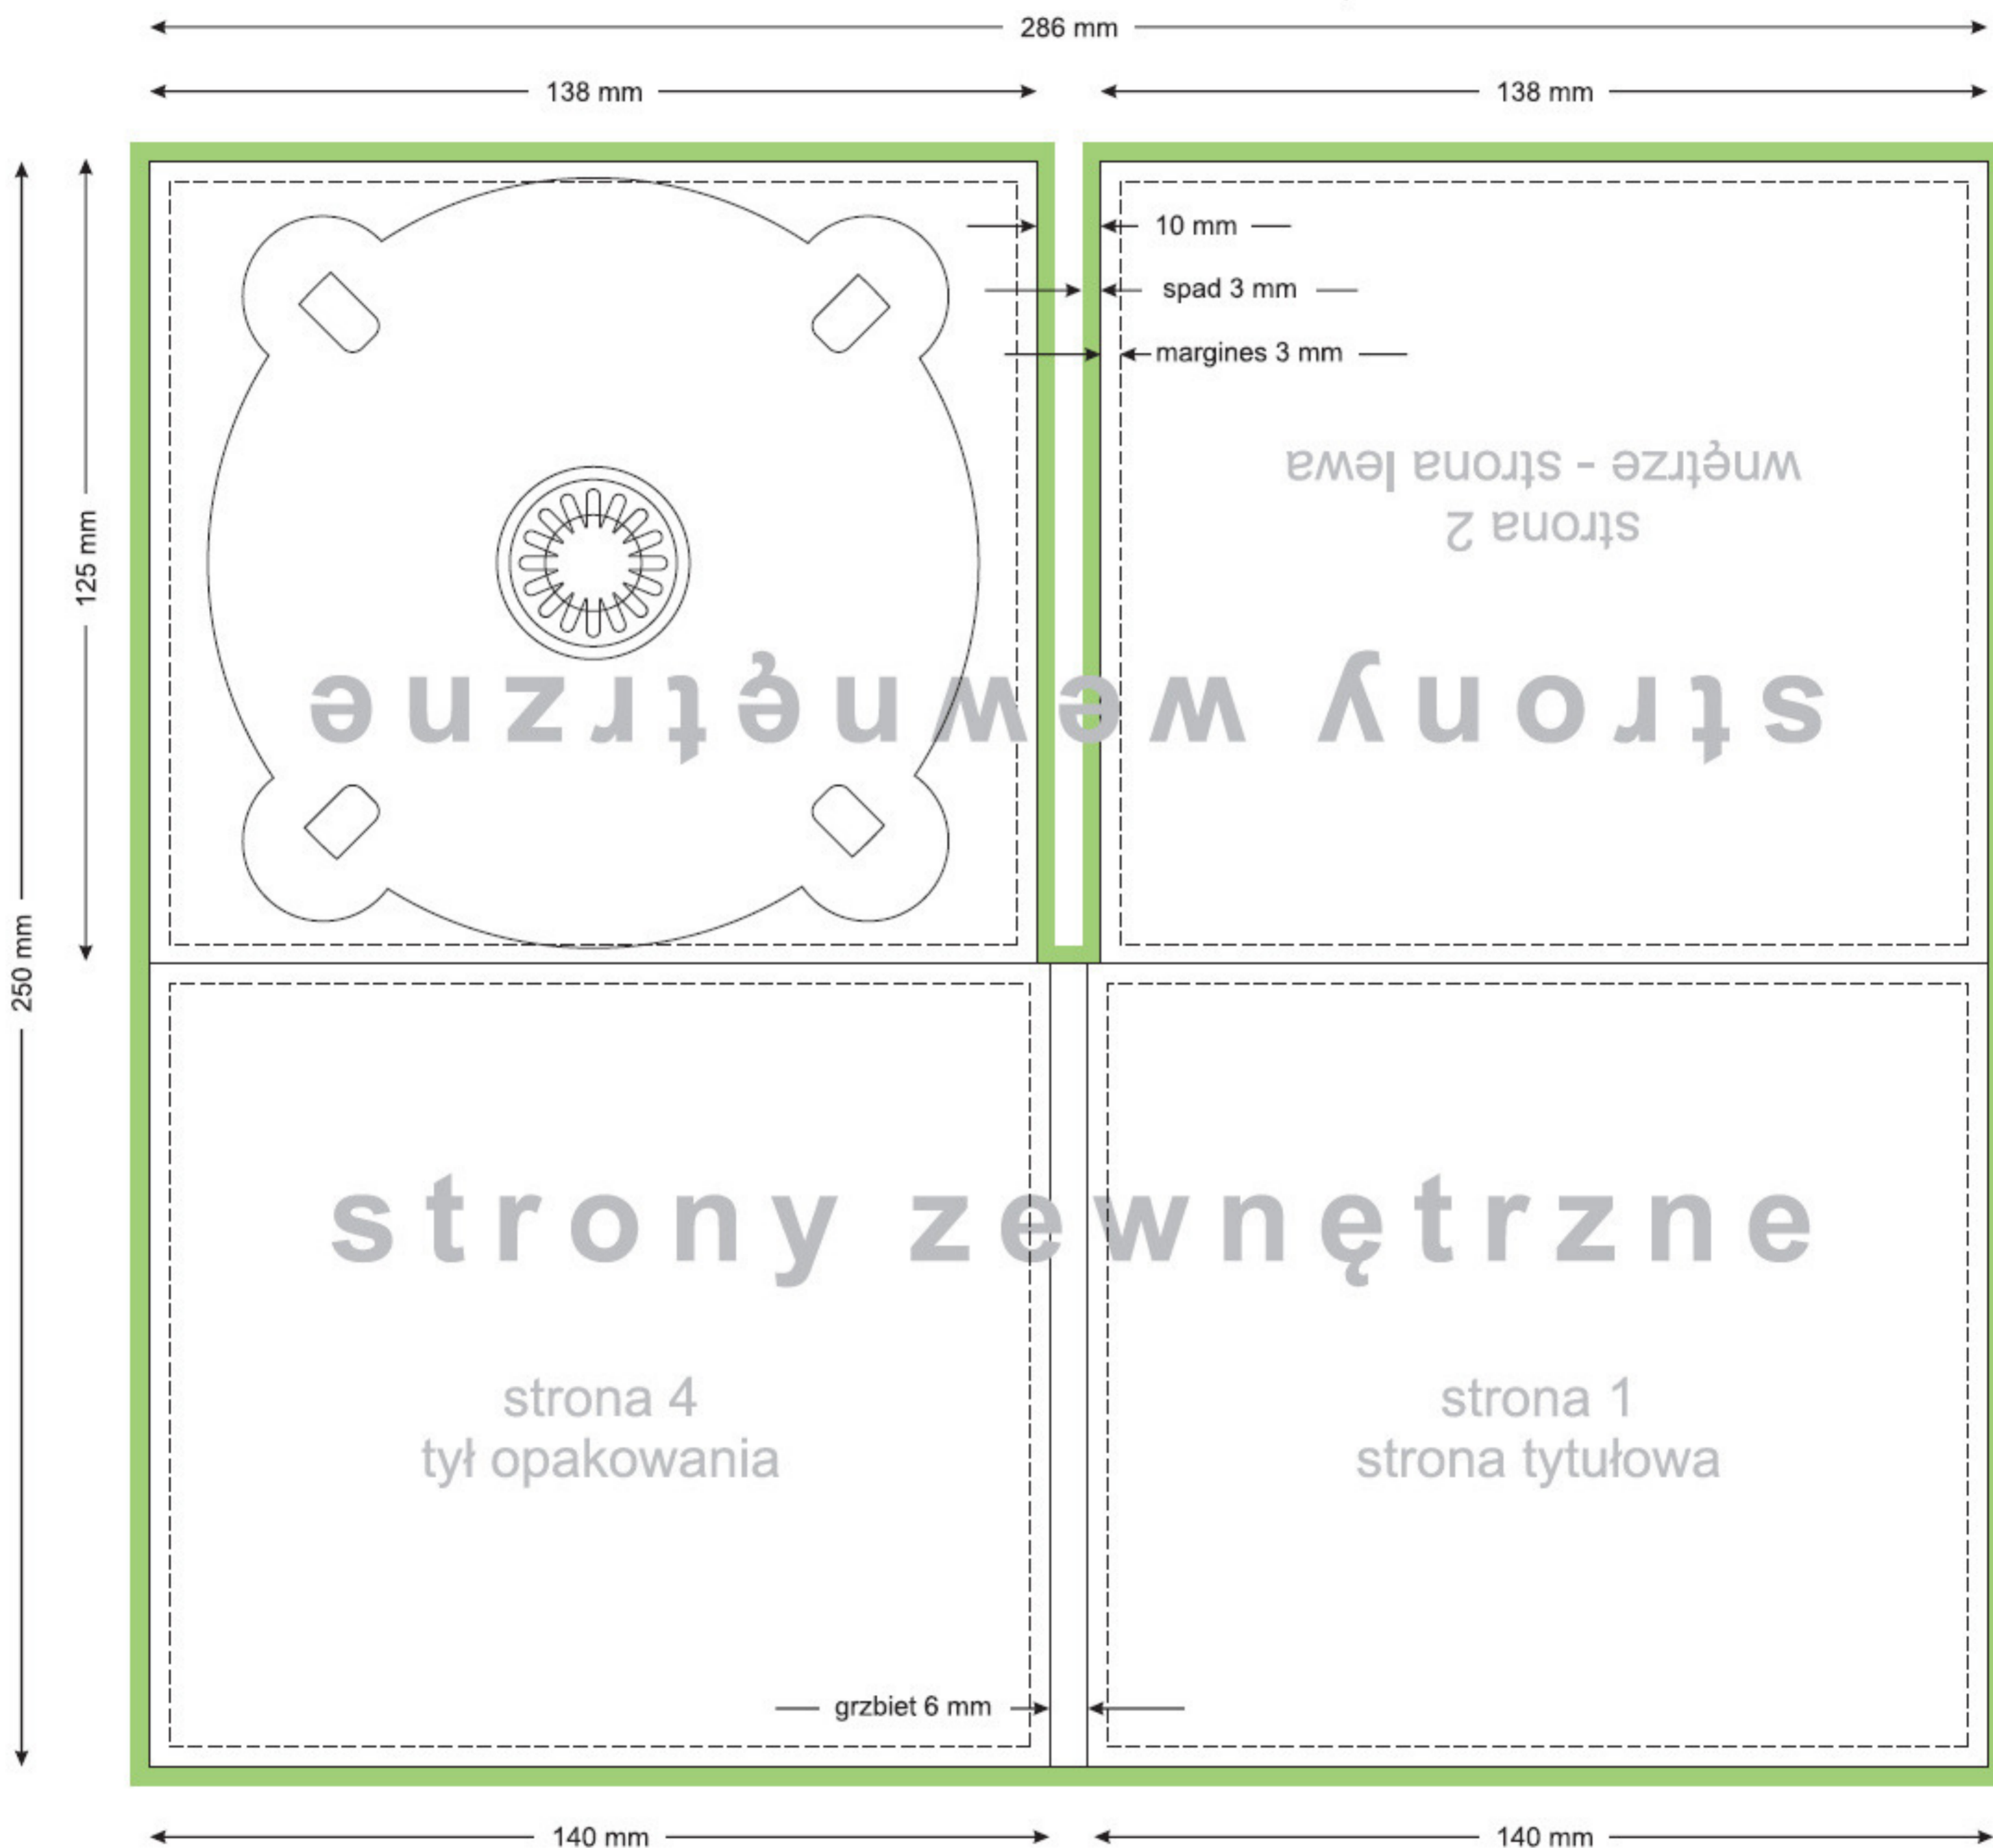

digipack dwuskrzydłkowy

format pliku: TIF, kompresja LZW
kolory: CMYK,
rozdzielczość: 300 – 600 dpi
wymiary projektu z uwzględnieniem spad: 292 x 256 mm

spad elementy znajdujące się w obszarze spad i marginesu wewnętrznego mogą zostać obcięte w procesie wykrawania kształtu opakowania,
margines prosimy o nie umieszczanie w tych obszarach znaków graficznych i tekstów.